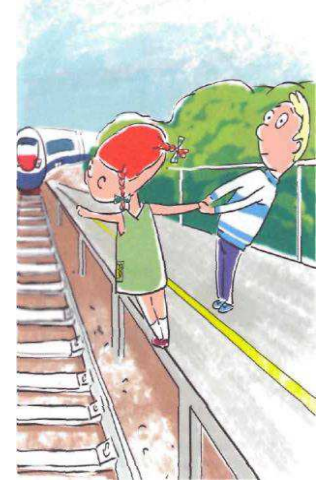

Ребята, Помните!

Переходи железнодорожные пути только по пешеходным переходам, мостам и тоннелям!

Не высовывайся из окон вагонов и дверей тамбуров!

Не используй наушники и мобильные телефоны при переходе через железнодорожные пути!

Не переходи железнодорожные пути на красный свет светофора!

Не пытайся проникнуть на пассажирскую платформу и железнодорожные пути в неустановленном месте!

Не ходи по железнодорожным путям!

Не подлезай под пассажирскими платформами и железнодорожным подвижным составом!

Не перелезай через автосцепные устройства между вагонами!

Не заходи за линию безопасности у края пассажирской платформы!

Не прыгай с пассажирской платформы на железнодорожные пути!

Не прыгай с пассажирской платформы на железнодорожные пути!

Не прислоняйся к стоящим вагонам!

Не препятствуй автоматическому открытию/закрытию дверей вагонов!

Железная дорога является зоной повышенной опасности! Хождение по путям строго запрещено!

Ребята! Будьте осторожны и строго соблюдайте правила безопасности, находясь на объектах железнодорожного транспорта.